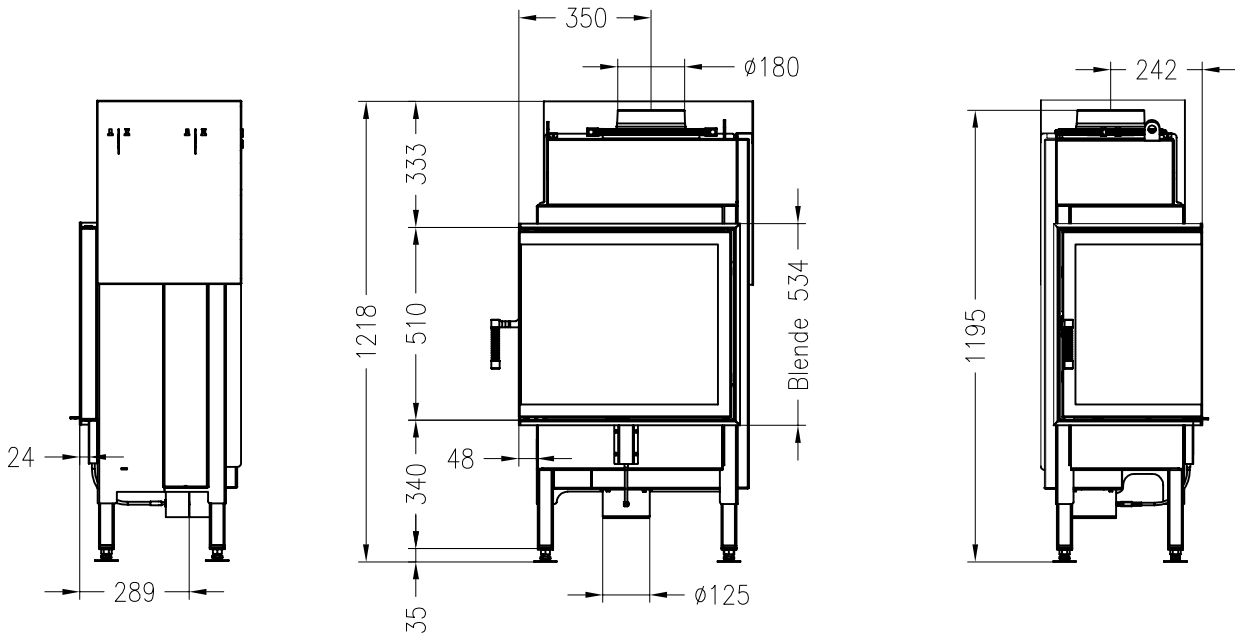

Vita angolo 39/58, DX
schwenkbar

Stand: 06/2014

Seitenansicht
M~1:20

Vorderansicht
M~1:20

Seitenansicht
M~1:20

Horizontalschnitt
M~1:10

Alle Abbildungen und Zeichnungen sind urheberrechtlich geschützt.
Verwertung oder Veröffentlichung, auch einzelner Details, nur mit unserer Genehmigung.
Technische Änderungen und Irrtümer vorbehalten.