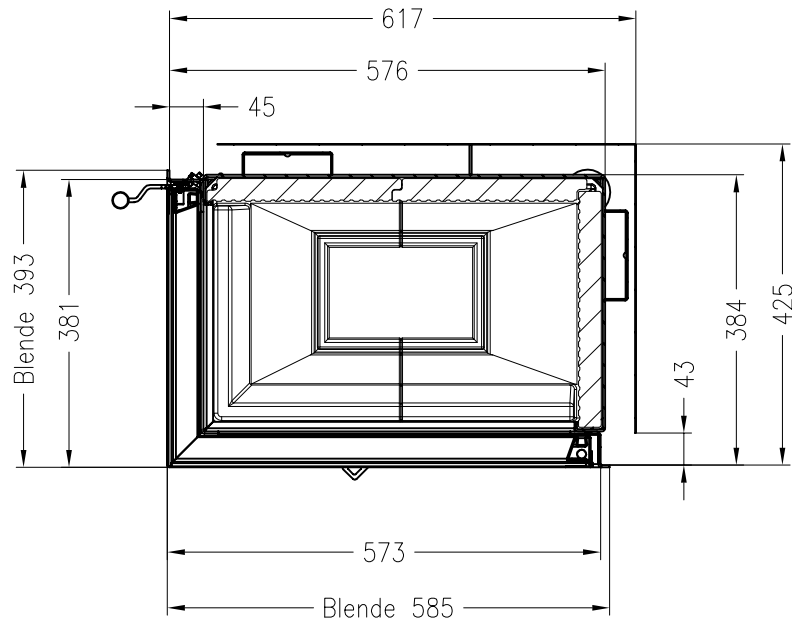

Vita angolo 39/58, DX
schwenkbar

Stand: 06/2014

Seitenansicht
M~1:20

Vorderansicht
M~1:20

Seitenansicht
M~1:20

Horizontalschnitt
M~1:10

Alle Abbildungen und Zeichnungen sind urheberrechtlich geschützt.
Verwertung oder Veröffentlichung, auch einzelner Details, nur mit unserer Genehmigung.
Technische Änderungen und Irrtümer vorbehalten.